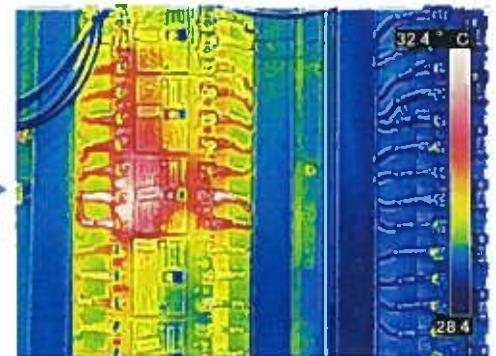

MSX画像

可視画像の輪郭部分のみを重ね合わせて表示

CHINO
株式会社 **チノ**