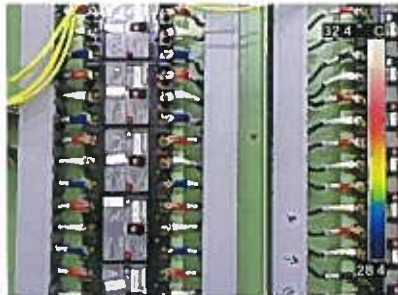

サーモグラフィシリーズセレクション

安価・可視カメラ付熱画像入門機

軽量

	CPA-E4	CPA-E5	CPA-E6	CPA-E8
画素数	80×60	120×90	160×120	320×240
温度範囲	-20~250℃			
温度分解能	0.15℃	0.1℃	0.06℃	
測定視野角	45°×35°			
空間分解能	10.3mrad	6.9mrad	5.2mrad	2.6mrad
モニタ	3インチ			
可視カメラ	30万画素			
重ね合わせ	MSX		MSX・ピクチャーインピクチャー	
スポット	○(中心固定)			
エリア	—		○(自動追尾)	
アイソサーモ	—		○	
記憶媒体	本体内存メモリ500枚			
インターフェイス	MicroUSB			
その他の機能	フォーカスフリー			
定価	¥140,000	¥280,000	¥380,000	¥780,000

簡単ポータブルカメラ

機能アップ

PC接続で動画保存

	CPA-E40A	CPA-E60A
画素数	160×120	320×240
温度範囲	-20~650℃	
温度分解能	0.07℃	0.05℃
測定視野角	25°×19°	
空間分解能	2.72mrad	1.36mrad
モニタ	3.5インチタッチパネル	
可視カメラ	310万画素LEDライト付	
重ね合わせ	MSX・ピクチャーインピクチャー	
スポット	○: 3点	
エリア	○: 3点(最高、最低、平均、自動追尾)	
アイソサーモ	○	
記憶媒体	SDカード	
インターフェイス	USB、コンボジットビデオ	
その他の機能	PC動画収録 30Hzまで可能(別途ソフト要) USB接続	
定価	¥580,000	¥980,000

可視画像

熱画像

MSX画像

可視画像の輪郭部分のみを重ね合わせて表示

CHINO
株式会社 **チノ**