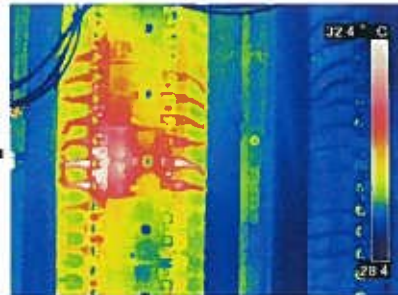

サーモグラフィシリーズセレクション

安価・可視カメラ付熱画像入門機

軽量

	CPA-E4	CPA-E5	CPA-E6	CPA-E8
画素数	80×60	120×90	160×120	320×240
温度範囲	-20~250℃			
温度分解能	0.15℃	0.1℃	0.06℃	
測定視野角	45°×35°			
空間分解能	10.3mrad	6.9mrad	5.2mrad	2.6mrad
モニタ	3インチ			
可視カメラ	30万画素			
重ね合わせ	MSX		MSX・ピクチャーインピクチャー	
スポット	○(中心固定)			
エリア	—		○(自動追尾)	
アイソサーモ	—		○	
記憶媒体	本体内存メモリ500枚			
インターフェイス	MicroUSB			
その他の機能	フォーカスフリー			
定価	¥140,000	¥280,000	¥380,000	¥780,000

簡単ポータブルカメラ

機能アップ

PC接続で動画保存

	CPA-E40A	CPA-E60A
画素数	160×120	320×240
温度範囲	-20~650℃	
温度分解能	0.07℃	0.05℃
測定視野角	25°×19°	
空間分解能	2.72mrad	1.36mrad
モニタ	3.5インチタッチパネル	
可視カメラ	310万画素LEDライト付	
重ね合わせ	MSX・ピクチャーインピクチャー	
スポット	○: 3点	
エリア	○: 3点(最高、最低、平均、自動追尾)	
アイソサーモ	○	
記憶媒体	SDカード	
インターフェイス	USB、コンボジットビデオ	
その他の機能	PC動画収録 30Hzまで可能(別途ソフト要) USB接続	
定価	¥580,000	¥980,000

可視画像

熱画像

MSX画像

可視画像の輪郭部分のみを重ね合わせて表示

CHINO
株式会社 **チノ**