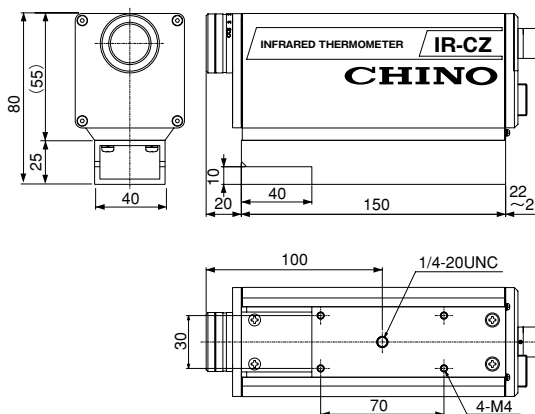

測定範囲

距離係数 (L/D)	測定範囲
50	350~2000°C
200	400~2000°C
視野絞りφ10mm付 200	500~2000°C

一般仕様

形 式	IR-CZQW
光 学 系	レンズ集光可動焦点方式
検 出 素 子	Si/InGaAs/InGaAs
測 定 波 長	0.9/1.35/1.55μm
精 度 定 格	1000°C未満… ±5°C
	1000°C以上1500°C未満… 測定値の±0.5%
	1500°C以上… 測定値の±0.6%
応 答 速 度	2~15ms
レ ン ズ 有 効 径	φ20mm
表 示	温度表示部 LCD4桁、パラメータ表示部 LCD4桁
ア ナ ログ 出 力	4~20mA DC (アイソレート出力) 負荷抵抗 750Ω以下
通 信 イン タ ー フェ イ ス	RS-485 測定データ送信、各種パラメータ送受信
接 点 出 力 (コネクタ接続タイプのみ)	1点、上限、下限警報またはエラー出力、 フォトカプラ信号、最大30V DC、50mA
使 用 温 度 範 圍	-10~60°C
定 格 電 源	24V DC (許容電圧変動範囲:22~28V DC)
消 費 電 力	最大2.4VA
接 続 方 式	専用コネクタ接続: IR-CZQW□N□ 端子接続 : IR-CZQW□T□
ケ ー ス 材 質	アルミニウム
質 量	0.8kg

アクセサリ

●接続ケーブル(コネクタ): IR-ZZRC□□□

●接続ケーブル(端子): IR-ZCRT□□□

- L (指定長)
- 002: 2m
 - 005: 5m
 - 010: 10m
 - 020: 20m
 - 100: 100m

外形寸法

●互換取付具: IR-ZCZS (IR-CAシリーズとの設置互換用)

単位: mm

⚠ 安全に関するご注意