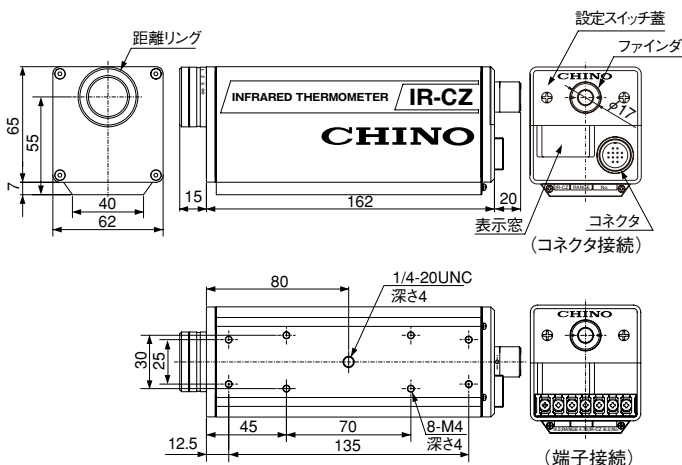

形式

IR-CZQW

- 距離係数 0 : 50 (オプション)
2 : 200
7 : 200 (視野絞りφ10mm付き)
(オプション)
- 接続方式 N : コネクタ
T : 端子
- 視定方式 N : 直視ファインダ
L : レーザ投光 (オプション)

CHINO
株式会社チノ

ISO 14001 認証 JQA-EM2414
ISO 9001 認証 JQA-0656

High-speed Radiation Thermometer IR-CZ series **IR-CZQW**

測定範囲

距離係数 (L/D)	測定範囲
50	350~2000°C
200	400~2000°C
視野絞りφ10mm付 200	500~2000°C

一般仕様

形 式	IR-CZQW
光 学 系	レンズ集光可動焦点方式
検 出 素 子	Si/InGaAs/InGaAs
測 定 波 長	0.9/1.35/1.55μm
精 度 定 格	1000°C未満… ±5°C
	1000°C以上1500°C未満… 測定値の±0.5%
	1500°C以上… 測定値の±0.6%
応 答 速 度	2~15ms
レ ン ズ 有 効 径	φ20mm
表 示	温度表示部 LCD4桁、パラメータ表示部 LCD4桁
ア ナ ログ 出 力	4~20mA DC (アイソレート出力) 負荷抵抗 750Ω以下
通 信 イン タ ー フェ イ ス	RS-485 測定データ送信、各種パラメータ送受信
接 点 出 力 (コネクタ接続タイプのみ)	1点、上限、下限警報またはエラー出力、 フォトカプラ信号、最大30V DC、50mA
使 用 温 度 範 圍	-10~60°C
定 格 電 源	24V DC (許容電圧変動範囲:22~28V DC)
消 費 電 力	最大2.4VA
接 続 方 式	専用コネクタ接続: IR-CZQW□N□ 端子接続 : IR-CZQW□T□
ケ ー ス 材 質	アルミニウム
質 量	0.8kg

アクセサリ

●接続ケーブル(コネクタ): IR-ZZRC□□□

●接続ケーブル(端子): IR-ZCRT□□□

- L (指定長)
- 002: 2m
 - 005: 5m
 - 010: 10m
 - 020: 20m
 - 100: 100m

外形寸法

●互換取付具: IR-ZCZS (IR-CAシリーズとの設置互換用)

単位: mm

⚠ 安全に関するご注意