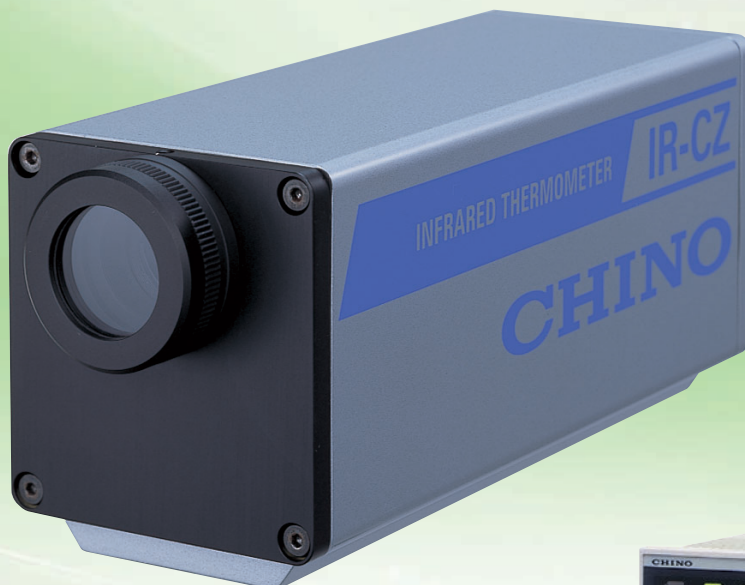

High-speed Radiation Thermometer IR-CZ series

NEW

IR-CZQW

高機能形放射温度計

3波長を内蔵し、350℃から2色温度測定可能
半導体プロセス管理・研究開発用途に!

IR-GZ

遠隔監視、リモート設定用に
設定表示器 IR-GZ を用意

- 応答性の向上により測定値の急峻な変動にも対応
- 2色測定での光路障害(窓ガラス汚れ、炉内挿入管)の影響を低減
- 小形・軽量ながらデジタル温度表示、パラメータ設定機能を内蔵した検出変換一体形

形式

IR-CZQW

- 距離係数 0 : 50 (オプション)
2 : 200
7 : 200 (視野絞りφ10mm付き)
(オプション)
- 接続方式 N : コネクタ
T : 端子
- 視定方式 N : 直視ファインダ
L : レーザ投光 (オプション)

CHINO
株式会社チノ

ISO 14001 認証 JQA-EM2414
ISO 9001 認証 JQA-0656

High-speed Radiation Thermometer IR-CZ series **IR-CZQW**

測定範囲

距離係数 (L/D)	測定範囲
50	350~2000°C
200	400~2000°C
視野絞りφ10mm付 200	500~2000°C

一般仕様

形 式	IR-CZQW
光 学 系	レンズ集光可動焦点方式
検 出 素 子	Si/InGaAs/InGaAs
測 定 波 長	0.9/1.35/1.55μm
精 度 定 格	1000°C未満… ±5°C
	1000°C以上1500°C未満… 測定値の±0.5%
	1500°C以上… 測定値の±0.6%
応 答 速 度	2~15ms
レ ン ズ 有 効 径	φ20mm
表 示	温度表示部 LCD4桁、パラメータ表示部 LCD4桁
ア ナ ログ 出 力	4~20mA DC (アイソレート出力) 負荷抵抗 750Ω以下
通 信 イン タ ー フェ イ ス	RS-485 測定データ送信、各種パラメータ送受信
接 点 出 力 (コネクタ接続タイプのみ)	1点、上限、下限警報またはエラー出力、 フォトカプラ信号、最大30V DC、50mA
使 用 温 度 範 圍	-10~60°C
定 格 電 源	24V DC (許容電圧変動範囲:22~28V DC)
消 費 電 力	最大2.4VA
接 続 方 式	専用コネクタ接続: IR-CZQW□N□ 端子接続 : IR-CZQW□T□
ケ ー ス 材 質	アルミニウム
質 量	0.8kg

アクセサリ

●接続ケーブル(コネクタ): IR-ZZRC□□□

●接続ケーブル(端子): IR-ZCRT□□□

- L (指定長)
- 002: 2m
 - 005: 5m
 - 010: 10m
 - 020: 20m
 - 100: 100m

外形寸法

●互換取付具: IR-ZCZS (IR-CAシリーズとの設置互換用)

単位: mm

⚠ 安全に関するご注意