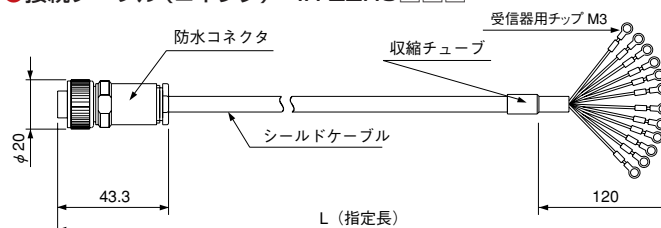

形式

IR-CZQW

- 距離係数 0 : 50 (オプション)
2 : 200
7 : 200 (視野絞りφ10mm付き)
(オプション)
- 接続方式 N : コネクタ
T : 端子
- 視定方式 N : 直視ファインダ
L : レーザ投光 (オプション)

CHINO
株式会社チノ

ISO 14001 認証 JQA-EM2414
ISO 9001 認証 JQA-0656

High-speed Radiation Thermometer IR-CZ series **IR-CZQW**

測定範囲

距離係数 (L/D)	測定範囲
50	350~2000°C
200	400~2000°C
視野絞りφ10mm付 200	500~2000°C

一般仕様

形 式	IR-CZQW
光 学 系	レンズ集光可動焦点方式
検 出 素 子	Si/InGaAs/InGaAs
測 定 波 長	0.9/1.35/1.55μm
精 度 定 格	1000°C未満… ±5°C
	1000°C以上1500°C未満… 測定値の±0.5%
	1500°C以上… 測定値の±0.6%
応 答 速 度	2~15ms
レ ン ズ 有 効 径	φ20mm
表 示	温度表示部 LCD4桁、パラメータ表示部 LCD4桁
ア ナ ログ 出 力	4~20mA DC (アイソレート出力) 負荷抵抗 750Ω以下
通 信 イン タ ー フェ イ ス	RS-485 測定データ送信、各種パラメータ送受信
接 点 出 力 (コネクタ接続タイプのみ)	1点、上限、下限警報またはエラー出力、 フォトカプラ信号、最大30V DC、50mA
使 用 温 度 範 圍	-10~60°C
定 格 電 源	24V DC (許容電圧変動範囲:22~28V DC)
消 費 電 力	最大2.4VA
接 続 方 式	専用コネクタ接続: IR-CZQW□N□ 端子接続 : IR-CZQW□T□
ケ ー ス 材 質	アルミニウム
質 量	0.8kg

アクセサリ

●接続ケーブル(コネクタ): IR-ZZRC□□□

●接続ケーブル(端子): IR-ZCRT□□□

- L (指定長)
- 002: 2m
 - 005: 5m
 - 010: 10m
 - 020: 20m
 - 100: 100m

外形寸法

●互換取付具: IR-ZCZS (IR-CAシリーズとの設置互換用)

単位: mm

⚠ 安全に関するご注意