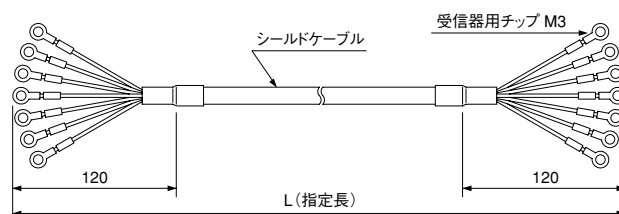

形式

IR-CZQW

- 距離係数 0 : 50 (オプション)
2 : 200
7 : 200 (視野絞りφ10mm付き)
(オプション)
- 接続方式 N : コネクタ
T : 端子
- 視定方式 N : 直視ファインダ
L : レーザ投光 (オプション)

CHINO
株式会社チノ

ISO 14001 認証 JQA-EM2414
ISO 9001 認証 JQA-0656

High-speed Radiation Thermometer IR-CZ series **IR-CZQW**

測定範囲

距離係数 (L/D)	測定範囲
50	350~2000°C
200	400~2000°C
視野絞りφ10mm付 200	500~2000°C

一般仕様

形 式	IR-CZQW
光 学 系	レンズ集光可動焦点方式
検 出 素 子	Si/InGaAs/InGaAs
測 定 波 長	0.9/1.35/1.55μm
精 度 定 格	1000°C未満… ±5°C
	1000°C以上1500°C未満… 測定値の±0.5%
	1500°C以上… 測定値の±0.6%
応 答 速 度	2~15ms
レ ン ズ 有 効 径	φ20mm
表 示	温度表示部 LCD4桁、パラメータ表示部 LCD4桁
ア ナ ログ 出 力	4~20mA DC (アイソレート出力) 負荷抵抗 750Ω以下
通 信 イン タ ー フェ イ ス	RS-485 測定データ送信、各種パラメータ送受信
接 点 出 力 (コネクタ接続タイプのみ)	1点、上限、下限警報またはエラー出力、 フォトカプラ信号、最大30V DC、50mA
使 用 温 度 範 圍	-10~60°C
定 格 電 源	24V DC (許容電圧変動範囲:22~28V DC)
消 費 電 力	最大2.4VA
接 続 方 式	専用コネクタ接続: IR-CZQW□N□ 端子接続 : IR-CZQW□T□
ケ ー ス 材 質	アルミニウム
質 量	0.8kg

アクセサリ

●接続ケーブル(コネクタ): IR-ZZRC□□□

●接続ケーブル(端子): IR-ZCRT□□□

- L (指定長)
- 002: 2m
 - 005: 5m
 - 010: 10m
 - 020: 20m
 - 100: 100m

外形寸法

●互換取付具: IR-ZCZS (IR-CAシリーズとの設置互換用)

単位: mm

⚠ 安全に関するご注意